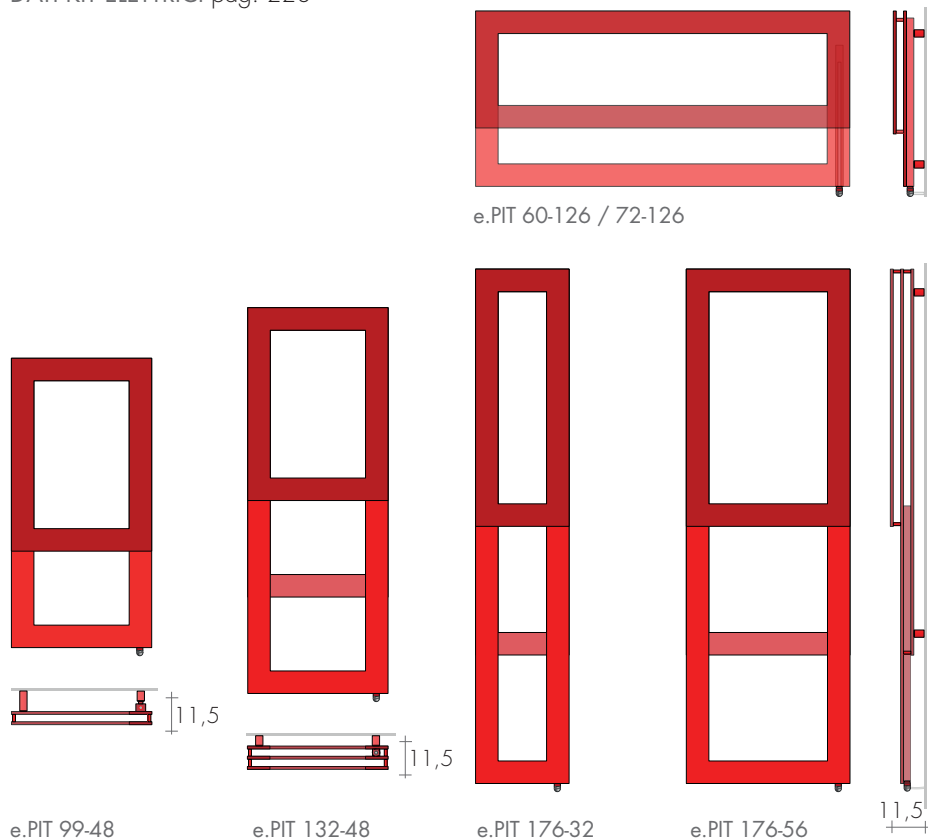

DATI TECNICI e altre misure pag. 78
 DATI KIT ELETTRICI pag. 228

design Pietro Facheris

| | | | | |
|---|---|-------------------------------|---|--|
| SCALDASALVIETTE bianco o con supplemento colore | + | KIT RT + TERMOSTATO | = | SCALDASALVIETTE ELETTRICO nella finitura richiesta |
| | | KIT RE + DISPOSITIVI WIRELESS | | |

Prezzi comprensivi dei collettori supplementari

POSIZIONE RESISTENZA
 © Resistenza verticale

KIT RT: Resistenza Elettrica classe II con attacco Faston, riempimento con liquido diatermico e tappo.
 KIT RE: Resistenza Elettrica classe II con filo cm 150, riempimento con liquido diatermico e tappo (p.228)